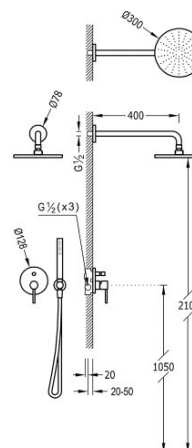

TRES

26298091

Zestaw natryskowy z baterią podtynkową

z regulacją strumienia.

- W zestawie z korpusem podtynkowym·Natrysk ścienny Ø 300 mm. z kolankiem. Mosiężny.
- Uchwyt do słuchawki.
- Słuchawka antical.
- Wąż satyn.

w kolorze chrom, dźwignia

Sitko z mosi_dzu.

Natrysk ręczny z mosiądzu.

Certyfikat BELGAQUA (Belgique)

Wykończenie Chrom.

Numer referencyjny głowicy (część zamienna)
9130190

Tres Comercial, S.A. | C/Penedès, 16-26 | Zona Industrial, Sector A | 08759 Vallirana (Barcelona)